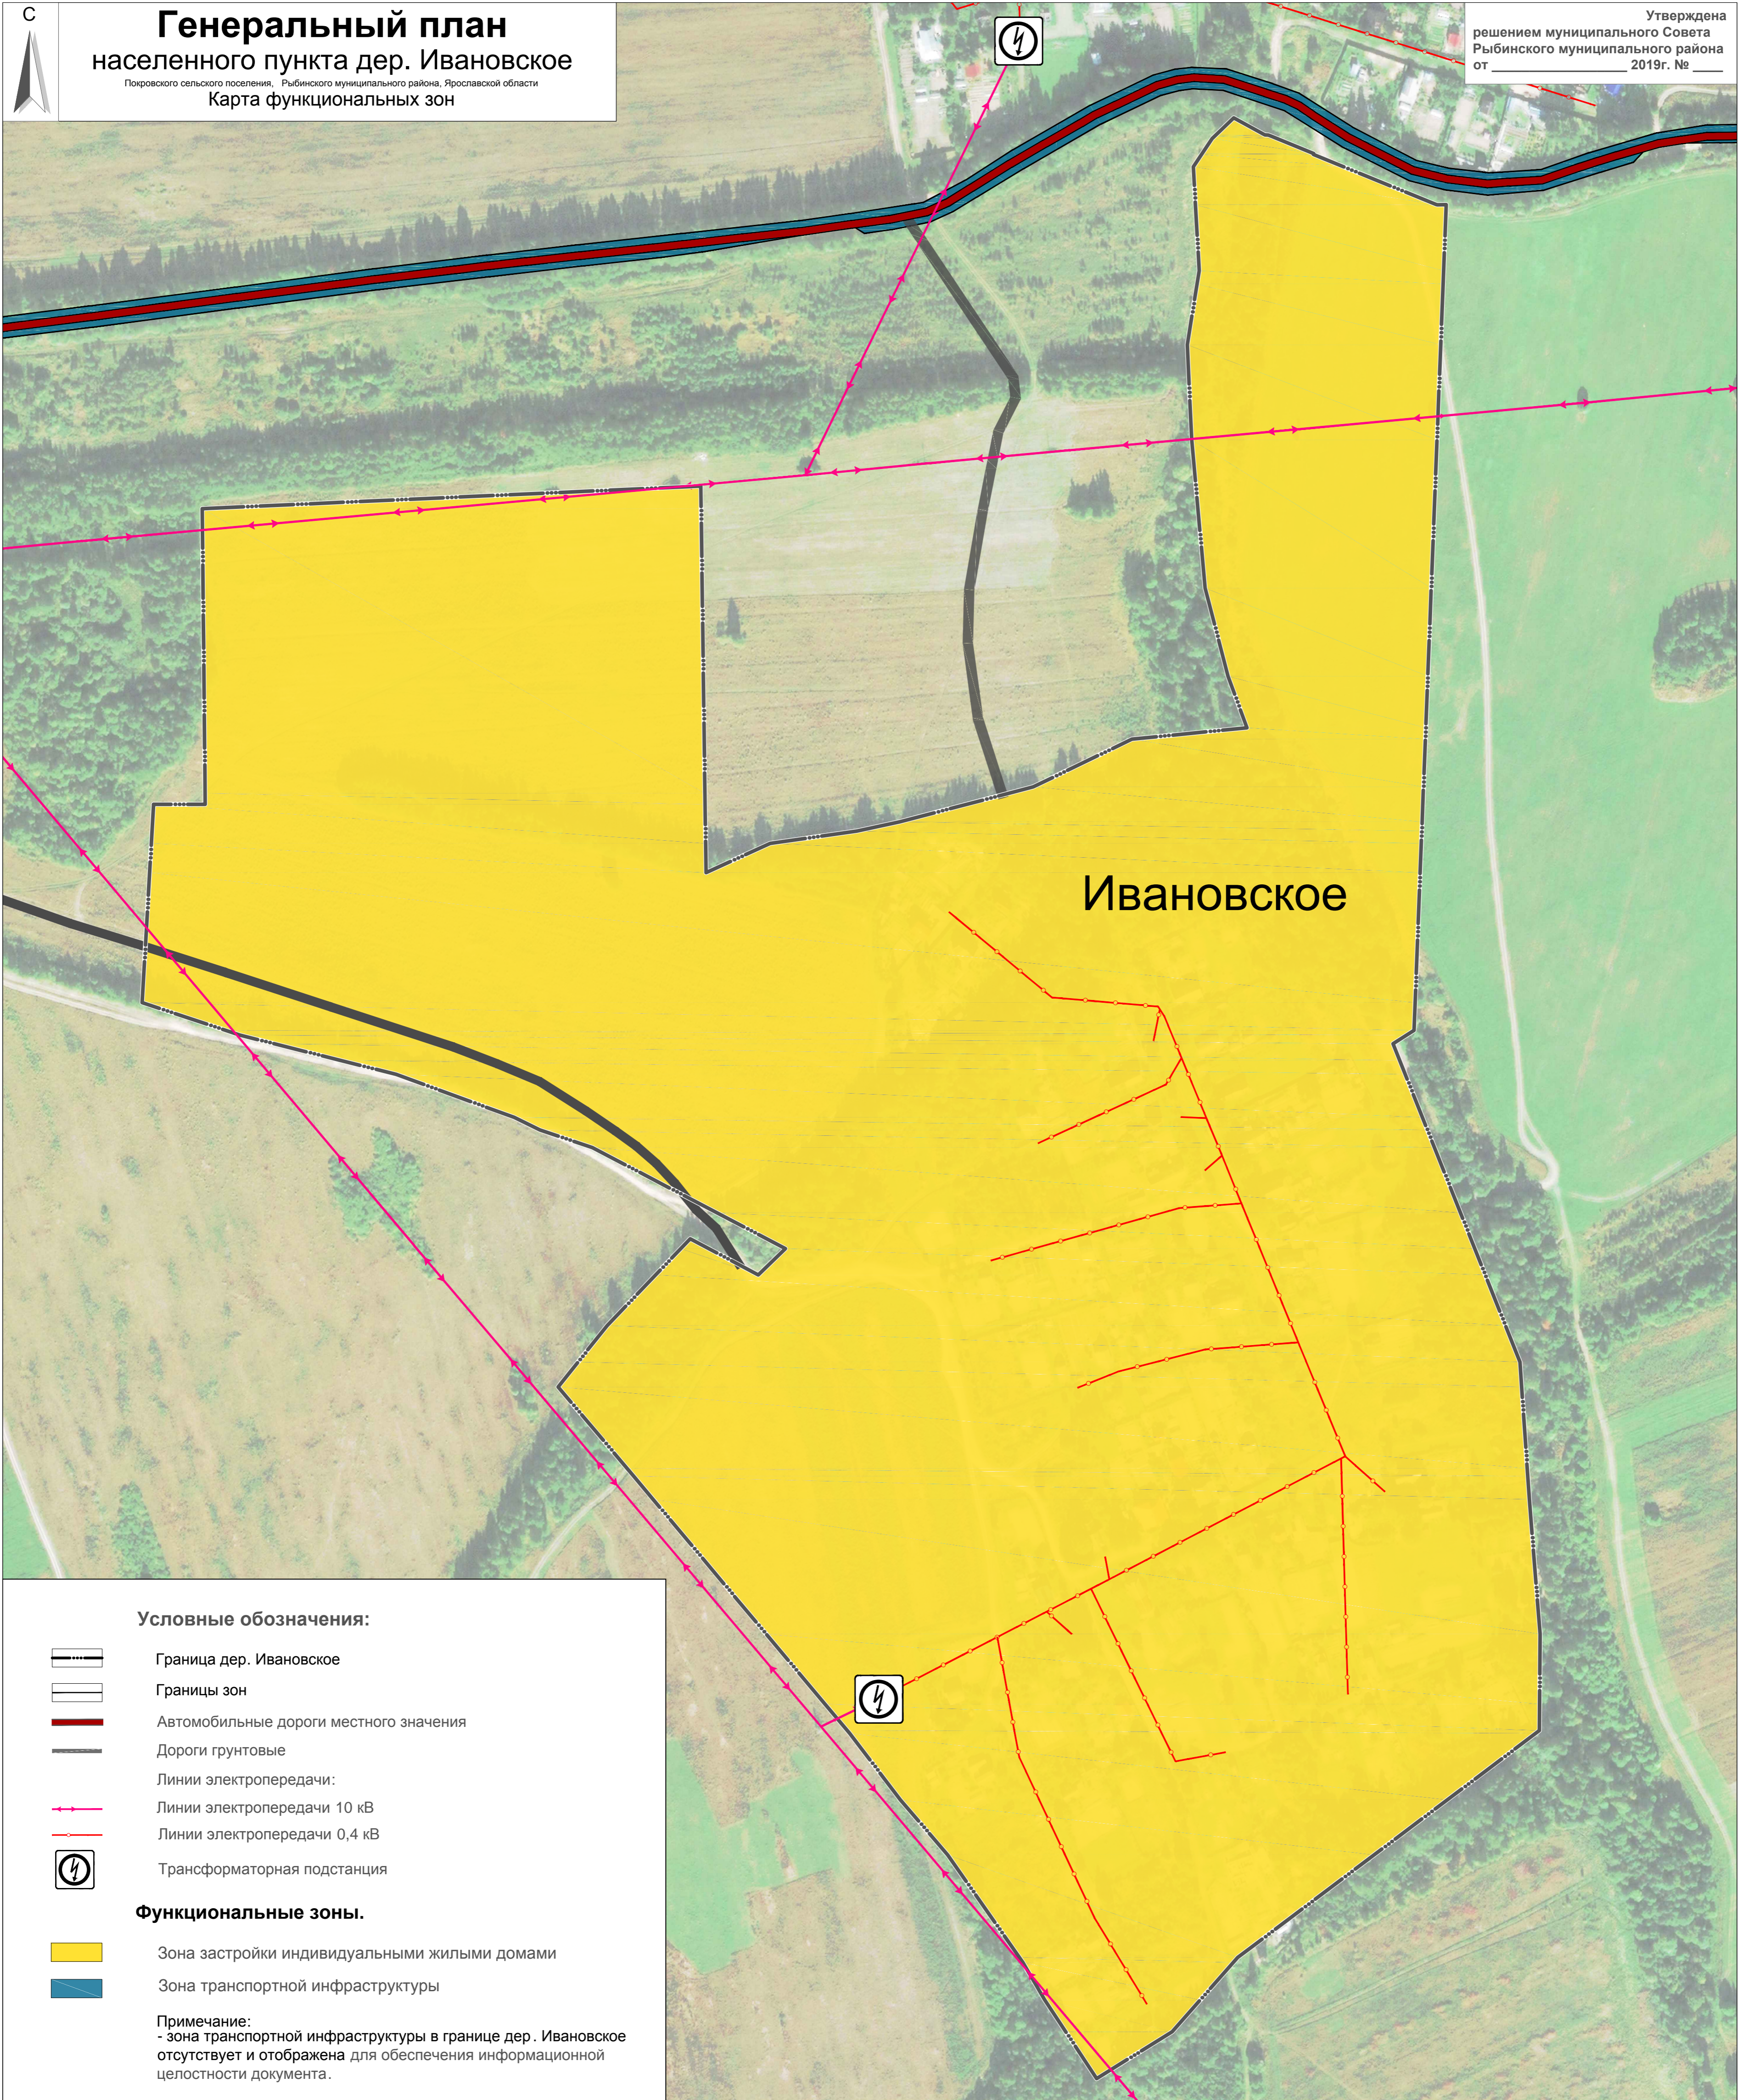

Генеральный план
населенного пункта дер. Ивановское
Покровского сельского поселения, Рыбинского муниципального района, Ярославской области
Карта функциональных зон

Утверждена
решением муниципального Совета
Рыбинского муниципального района
от _____ 2019г. № _____

Условные обозначения:

-  Граница дер. Ивановское
-  Границы зон
-  Автомобильные дороги местного значения
-  Дороги грунтовые
- Линии электропередачи:
-  Линии электропередачи 10 кВ
-  Линии электропередачи 0,4 кВ
-  Трансформаторная подстанция

Функциональные зоны.

-  Зона застройки индивидуальными жилыми домами
-  Зона транспортной инфраструктуры

Примечание:
- зона транспортной инфраструктуры в границе дер. Ивановское
отсутствует и отображена для обеспечения информационной
целостности документа.